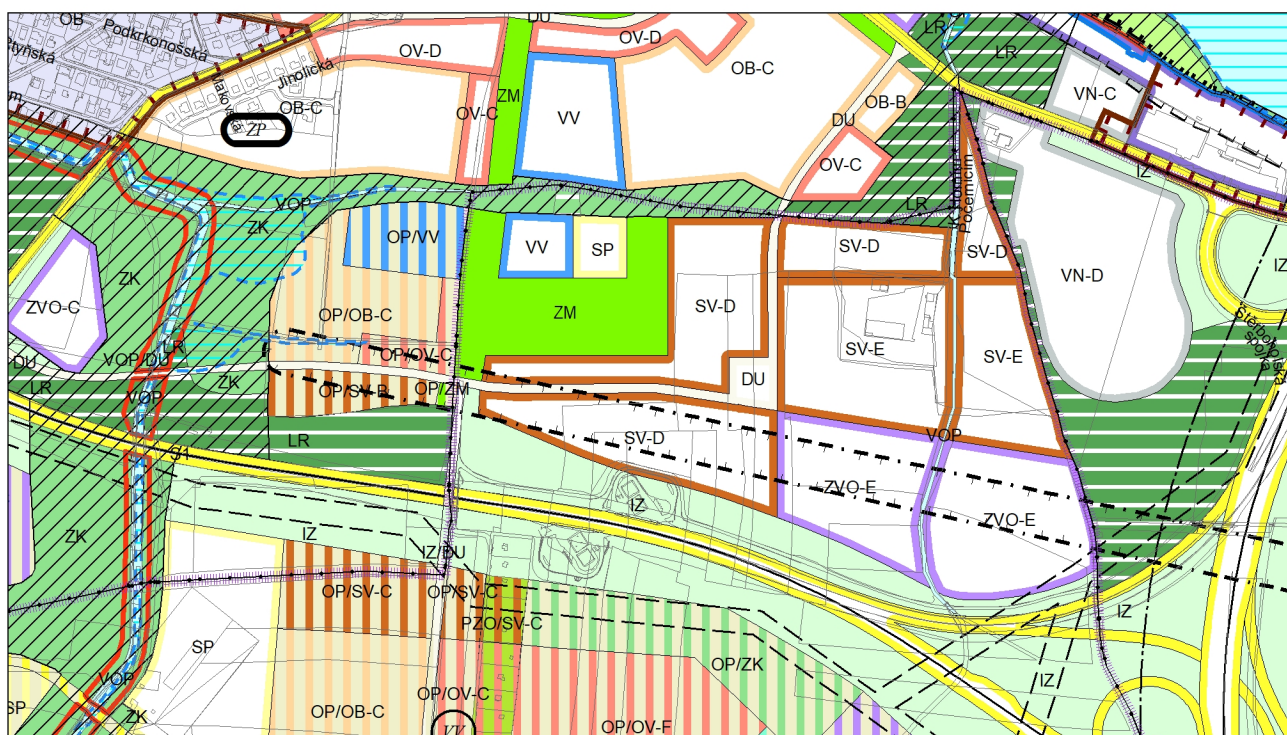

Výkres č. 31 – Podrobné členění ploch zeleně, platný stav k 1. 1. 2019

M 1 : 10 000

Promítnutí změny do výkresu č. 31 - Podrobné členění ploch zeleně, platný stav k 1. 1. 2019

M 1 : 10 000